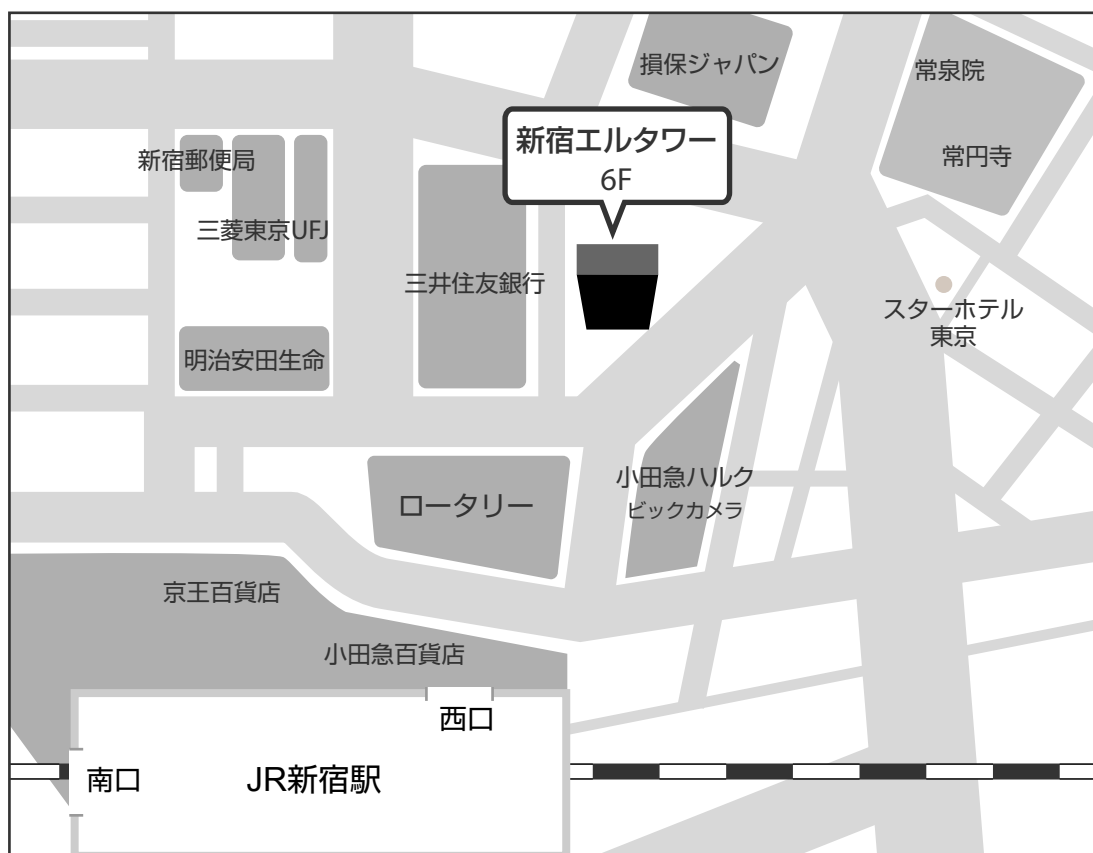

ISA新宿エルタワー校 アクセスマップ

■ アクセス

パソコンスクールISA新宿エルタワー校は、新宿駅西口から地下道で直結している新宿エルタワーの中にあります。まず2階までエスカレーターで上がっていただき、その後エレベーターで6階へお越してください。

または、JR新宿西口の小田急デパートハルク館側（ロータリー2階）へ出てください。ハルク館の前を歩いてくると、右手に東京三菱UFJ銀行、左手に新生銀行の入った新宿エルタワービルがあります。2階のエレベーターで6階へ上がってください。